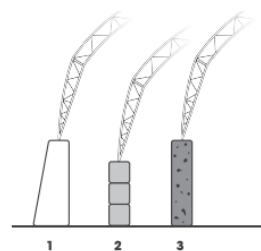

1 et 2 démontables et sans fondation

*Voir Conditions Générales de Ventes

AVANTAGES

Hauteur adaptée aux déchargements

Étanchéité optimale

Solution clé en main

Norme de construction